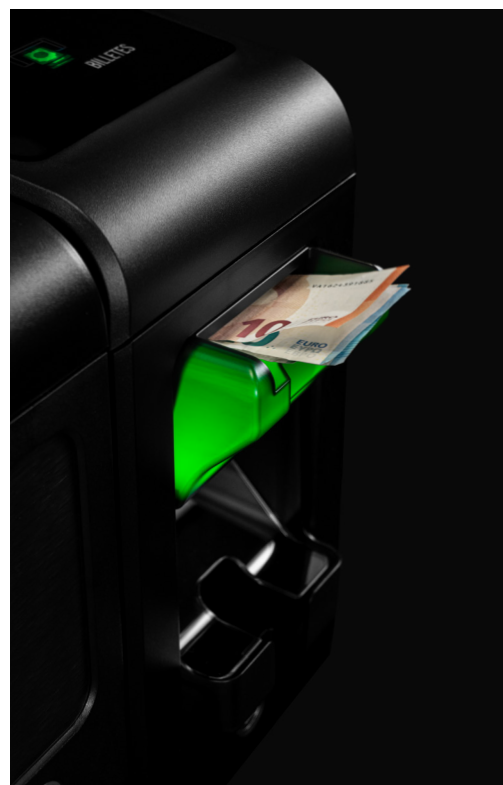

01

Nuevo sensor de billetes

El nuevo sensor redefine la fiabilidad en cada transacción, detectando detalles visibles y ocultos. Con tecnología avanzada, garantizando tu tranquilidad ante posibles estafas hoy y siempre.

02

Admisión en fajo

Diseñado para ofrecer una gestión eficaz introduciendo hasta 30 billetes de una sola vez. Más eficiente, más sencillo.

03

Mayor capacidad y más autonomía

Una solución que crece contigo gracias a sus hoppers recrecidos y su hucha inferior.

04

Cuarto reciclador

Admite una cuarta denominación de billetes ofreciéndote una mayor flexibilidad y evitando efectivo fuera del flujo gestionado por Cashlogy.

	Módulo de monedas	Módulo de billetes
Aceptación	Granel, hasta 80 monedas mezcladas.	Fajo, hasta 30 billetes.
Validación	Desde 1 cent. hasta 2 euros.	Desde 5 hasta 500 euros.
Velocidad validación	3,5 monedas/seg.	1 billete/seg.
Velocidad devolución	Hasta 30 monedas/seg.	1 billete/seg.
Capacidad *	8 Hoppers	4 unidades recicladoras de hasta 50 billetes en función de la denominación.